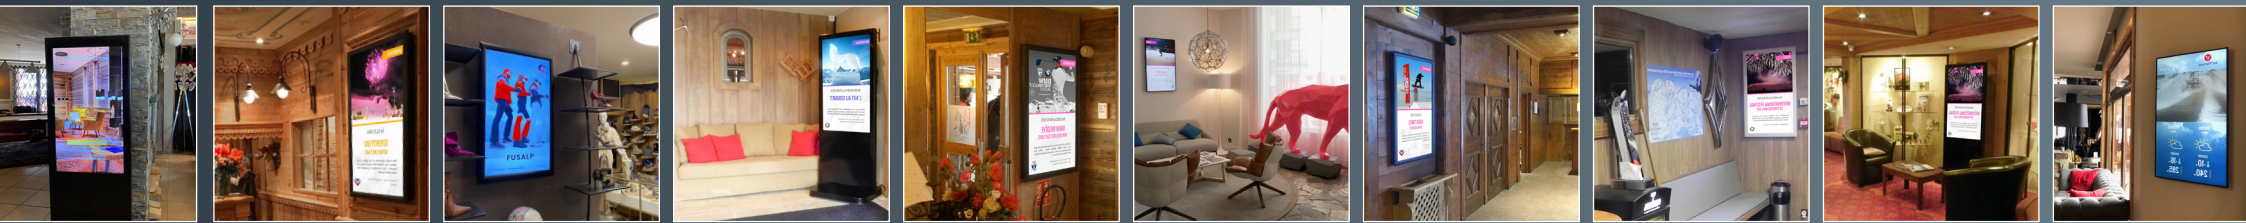

# PREMIUM FRENCH ALPS UN RÉSEAU D'EXCEPTION

Un réseau d'écrans Digital out of Home (dooh) implanté dans les établissements de prestige des stations des Alpes françaises d'exception.

Un programme HD court réalisé en français/anglais uniquement visuel, soutenu par des marques au positionnement haut de gamme, traitant principalement d'informations locales telles que les événements artistiques et sportifs, les animations culturelles, les spectacles mais aussi la météo et l'état du domaine skiable en temps réel.

## MATÉRIEL

- **Écrans** : Samsung professionnels SoC
- **Dimensions de la dalle** : 40" à 50"
- **MAJ** : connexion réseau permanente