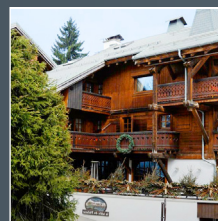

7 STATIONS
D'EXCEPTION

ÉTABLISSEMENTS
DE LUXE

ÉCRANS
FULL HD

AUDIENCE
CSP++

57 600
DIFFUSIONS / JOUR

9 000 000
NUITÉES

FRÉQUENTATION
PAYS